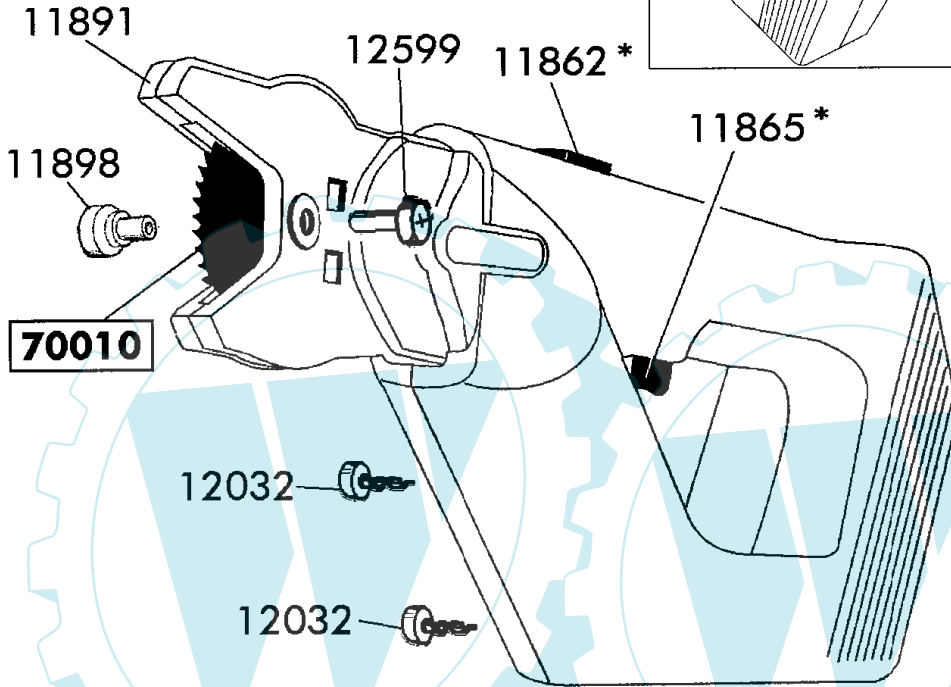

1/1	Compact Accu -Programm	BRILL	Accu - ASTSCHNEIDER
2002	9,6 Volt		200 AS - Art. 65013
20020226			

*** ohne Abbildung:** 11863 Hebel
 11862 Sperrschieber
 11866 Mikroschalter

Brill - GARTENGERÄTE GMBH * POSTFACH 3161 * D- 58422 WITTEN

BEST.-NR. PART.-NO. NO.PIECE	BEZEICHNUNG DESCRIPTION DESIGNATION	Stck Qty. Qte.	BEST.-NR. PART.-NO. NO.PIECE	BEZEICHNUNG DESCRIPTION DESIGNATION	Stck Qty. Qte.
11862	SPERRSCHIEBER	1	12599	SCHRAUBE ISO 7045-M4X6	1
11863*	HEBEL	1	70010	SÄGEBLATT-SET 750AS (2 STCK)	Set
11865*	SCHALTERNASTE	1			
11866*	MIKROSCHALTER	1			
11867	DRUCKFEDER	2			
11891	DECKEL AS	1			
11898	GEWINDEHÜLSE	1			
12032	ZK-SCHRAUBE 3,5x20 KB	5			
				ZUBEHÖR	
			12618	GEBRAUCHSANWEISUNG 65013	1
			12631	LADEGERÄT 9,6 V	1
			12602*	ACCU 9,6 V verdrahtet	1

Accu - ASTSCHNEIDER
200 AS - Art. 65013