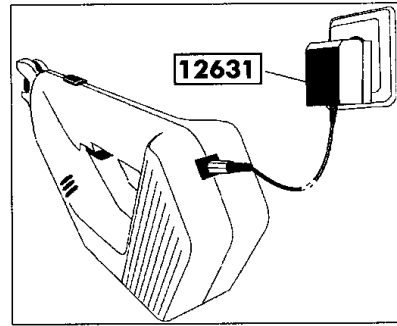

1/1	Compact Accu -Programm	BRILL	Accu - ASTSCHNEIDER
2002	9,6 Volt		200 AS - Art. 65013
20020226			

*** ohne Abbildung:** 11863 Hebel
 11862 Sperrschieber
 11866 Mikroschalter

Brill - GARTENGERÄTE GMBH * POSTFACH 3161 * D- 58422 WITTEN

BEST.-NR. PART.-NO. NO.PIECE	BEZEICHNUNG DESCRIPTION DESIGNATION	Stck Qty. Qte.	BEST.-NR. PART.-NO. NO.PIECE	BEZEICHNUNG DESCRIPTION DESIGNATION	Stck Qty. Qte.
11862	SPERRSCHIEBER	1	12599	SCHRAUBE ISO 7045-M4X6	1
11863*	HEBEL	1	70010	SÄGEBLATT-SET 750AS (2 STCK)	Set
11865*	SCHALTERNASTE	1			
11866*	MIKROSCHALTER	1			
11867	DRUCKFEDER	2			
11891	DECKEL AS	1			
11898	GEWINDEHÜLSE	1			
12032	ZK-SCHRAUBE 3,5x20 KB	5			
				ZUBEHÖR	
			12618	GEBRAUCHSANWEISUNG 65013	1
			12631	LADEGERÄT 9,6 V	1
			12602*	ACCU 9,6 V verdrahtet	1

Accu - ASTSCHNEIDER
200 AS - Art. 65013